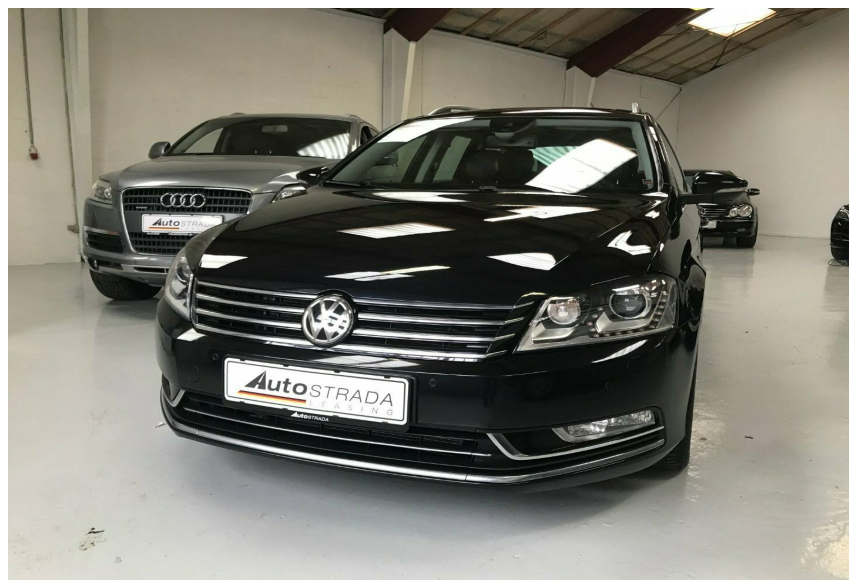

VW Passat · 2,0 · TDi 170 Highl. Vari. 4M BMT

Pris: 1.585,- pr. md.

Type:	Personvogn
Modelår:	2011
1. indreg:	07/2011
Kilometer:	215.000 km.
Brændstof:	Diesel
Farve:	Sortmetal
Antal døre:	5

Velholdt Passat med masser af udstyr. Erhvervs Leasing / Privat Leasing Udbetaling: 15.000 kr. Månedlig Ydelse: 1.585 kr. Restværdi: 40.000 kr. ekskl. Reg Afgift Alle beløb + moms Aut.gear/tiptronic · fuldaut. klima · 2 zone klima · køl i handskerum · motorkabinevarmer · fjernb. c.lås · alarm · parkeringssensor · ratgearskifte · fartpilot · kørecomputer · infocenter · startspærre · auto. nedbl. bakspejl · udv. temp. måler · regnsensor · sædevarme · 17" alufælge · el indst. førersæde · højdejust. forsæde · glastag · el-ruder · el-spejle m/varme · bakkamera · adaptiv fartpilot · el betjent bagklap · radio med cd-boks RSM 501 · navigation · multifunktionsrat · håndfrit til mobil · bluetooth · armlæn · isofix · bagagerumsdækken · kopholder · dellæder alcatraz · lygtevasker · tågelygter · xenonlys · automatisk lys · fjernlysassistent · kurvelys · airbag · abs · antispin · esp · servo · lane assist · automatisk nødbremsesystem · indfarvede kofangere · tagræling · tonede ruder · lev. nysynet · service ok · svingbart træk · diesel partikel filter.

Motor	Ydelse	Transmission	Mål	Økonomi
Volume: 2,0	Effekt: 170 HK.	4-hjulstræk	Længde: 477 cm.	Tank: 70 l.
Cylinder: 4	Moment: 350	Gear: Manuel gear	Bredde: 182 cm.	Km/l: NaN l.
Antal ventiler: 16	Topfart: ktm/t.		Højde: 152 cm	Ejeravgift:
	0-100 km/t.: sek.		Vægt: NaN kg.	DKK NaN
				Produktionsår:
				-