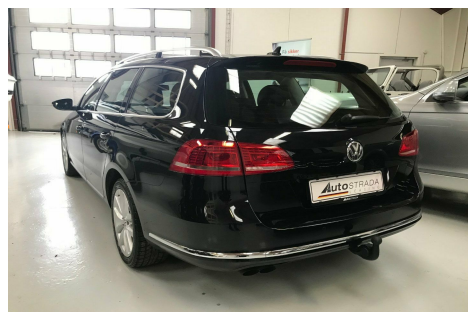

VW Passat · 2,0 · TDi 170 Highl. Vari. 4M BMT

Pris: 1.585,- pr. md.

Type:	Personvogn
Modelår:	2011
1. indreg:	07/2011
Kilometer:	215.000 km.
Brændstof:	Diesel
Farve:	Sortmetal
Antal døre:	5

Velholdt Passat med masser af udstyr. Erhvervs Leasing / Privat Leasing Udbetaling: 15.000 kr. Månedlig Ydelse: 1.585 kr. Restværdi: 40.000 kr. ekskl. Reg Afgift Alle beløb + moms Aut.gear/tiptronic · fuldaut. klima · 2 zone klima · køl i handskerum · motorkabinevarmer · fjernb. c.lås · alarm · parkeringssensor · ratgearskifte · fartpilot · kørecomputer · infocenter · startspærre · auto. nedbl. bakspejl · udv. temp. måler · regnsensor · sædevarme · 17" alufælge · el indst. førersæde · højdejust. forsæde · glastag · el-ruder · el-spejle m/varme · bakkamera · adaptiv fartpilot · el betjent bagklap · radio med cd-boks RSM 501 · navigation · multifunktionsrat · håndfrit til mobil · bluetooth · armlæn · isofix · bagagerumsdækken · kopholder · dellæder alcatraz · lygtevasker · tågelygter · xenonlys · automatisk lys · fjernlysassistent · kurvelys · airbag · abs · antispin · esp · servo · lane assist · automatisk nødbremsesystem · indfarvede kofangere · tagræling · tonede ruder · lev. nysynet · service ok · svingbart træk · diesel partikel filter.

Motor	Ydelse	Transmission	Mål	Økonomi
Volume: 2,0	Effekt: 170 HK.	4-hjulstræk	Længde: 477 cm.	Tank: 70 l.
Cylinder: 4	Moment: 350	Gear: Manuel gear	Bredde: 182 cm.	Km/l: NaN l.
Antal ventiler: 16	Topfart: ktm/t.		Højde: 152 cm	Ejeravgift:
	0-100 km/t.: sek.		Vægt: NaN kg.	DKK NaN
				Produktionsår:
				-