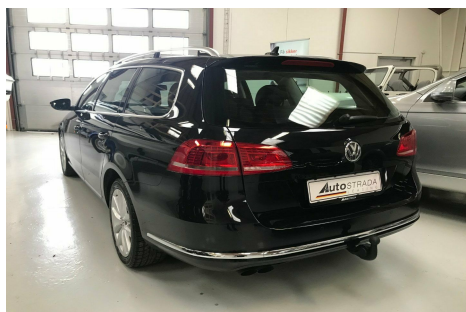

VW Passat · 2,0 · TDi 170 Highl. Vari. 4M BMT

Pris: 1.585,- pr. md.

Type:	Personvogn
Modelår:	2011
1. indreg:	07/2011
Kilometer:	215.000 km.
Brændstof:	Diesel
Farve:	Sortmetal
Antal døre:	5

Velholdt Passat med masser af udstyr. Erhvervs Leasing / Privat Leasing Udbetaling: 15.000 kr. Månedlig Ydelse: 1.585 kr. Restværdi: 40.000 kr. ekskl. Reg Afgift Alle beløb + moms Aut.gear/tiptronic · fuldaut. klima · 2 zone klima · køl i handskerum · motorkabinevarmer · fjernb. c.lås · alarm · parkeringssensor · ratgearskifte · fartpilot · kørecomputer · infocenter · startspærre · auto. nedbl. bakspejl · udv. temp. måler · regnsensor · sædevarme · 17" alufælge · el indst. førersæde · højdejust. forsæde · glastag · el-ruder · el-spejle m/varme · bakkamera · adaptiv fartpilot · el betjent bagklap · radio med cd-boks RSM 501 · navigation · multifunktionsrat · håndfrit til mobil · bluetooth · armlæn · isofix · bagagerumsdækken · kopholder · dellæder alcatraz · lygtevasker · tågelygter · xenonlys · automatisk lys · fjernlysassistent · kurvelys · airbag · abs · antispin · esp · servo · lane assist · automatisk nødbremsesystem · indfarvede kofangere · tagræling · tonede ruder · lev. nysynet · service ok · svingbart træk · diesel partikel filter.

Motor	Ydelse	Transmission	Mål	Økonomi
Volume: 2,0	Effekt: 170 HK.	4-hjulstræk	Længde: 477 cm.	Tank: 70 l.
Cylinder: 4	Moment: 350	Gear: Manuel gear	Bredde: 182 cm.	Km/l: NaN l.
Antal ventiler: 16	Topfart: ktm/t.		Højde: 152 cm	Ejeravgift:
	0-100 km/t.: sek.		Vægt: NaN kg.	DKK NaN
				Produktionsår:
				-