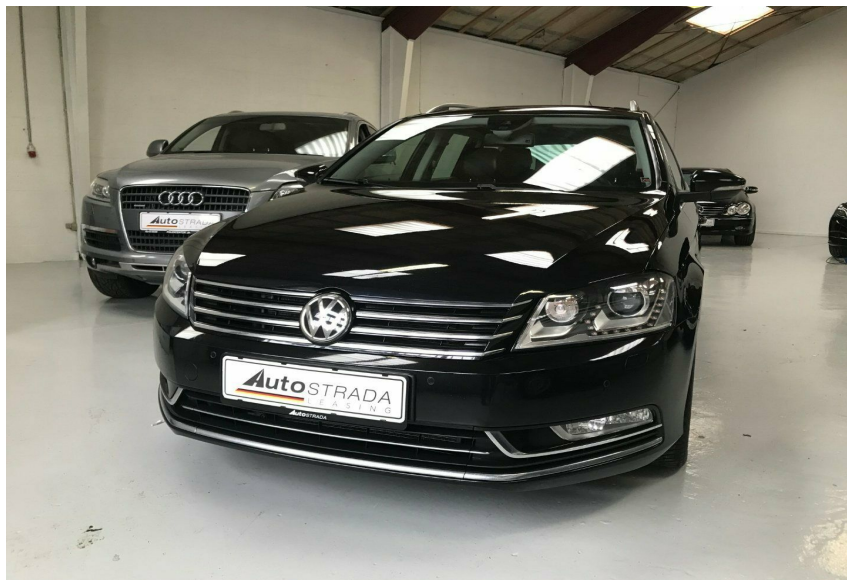

VW Passat · 2,0 · TDi 170 Highl. Vari. 4M BMT

Pris: 1.585,- pr. md.

Type:	Personvogn
Modelår:	2011
1. indreg:	07/2011
Kilometer:	215.000 km.
Brændstof:	Diesel
Farve:	Sortmetal
Antal døre:	5

Velholdt Passat med masser af udstyr. Erhvervs Leasing / Privat Leasing Udbetaling: 15.000 kr. Månedlig Ydelse: 1.585 kr. Restværdi: 40.000 kr. ekskl. Reg Afgift Alle beløb + moms Aut.gear/tiptronic · fuldaut. klima · 2 zone klima · køl i handskerum · motorkabinevarmer · fjernb. c.lås · alarm · parkeringssensor · ratgearskifte · fartpilot · kørecomputer · infocenter · startspærre · auto. nedbl. bakspejl · udv. temp. måler · regnsensor · sædevarme · 17" alufælge · el indst. førersæde · højdejust. forsæde · glastag · el-ruder · el-spejle m/varme · bakkamera · adaptiv fartpilot · el betjent bagklap · radio med cd-boks RSM 501 · navigation · multifunktionsrat · håndfrit til mobil · bluetooth · armlæn · isofix · bagagerumsdækken · kopholder · dellæder alcatraz · lygtevasker · tågelygter · xenonlys · automatisk lys · fjernlysassistent · kurvelys · airbag · abs · antispin · esp · servo · lane assist · automatisk nødbremsesystem · indfarvede kofangere · tagræling · tonede ruder · lev. nysynet · service ok · svingbart træk · diesel partikel filter.

Motor	Ydelse	Transmission	Mål	Økonomi
Volume: 2,0	Effekt: 170 HK.	4-hjulstræk	Længde: 477 cm.	Tank: 70 l.
Cylinder: 4	Moment: 350	Gear: Manuel gear	Bredde: 182 cm.	Km/l: NaN l.
Antal ventiler: 16	Topfart: ktm/t.		Højde: 152 cm	Ejeravgift:
	0-100 km/t.: sek.		Vægt: NaN kg.	DKK NaN
				Produktionsår:
				-